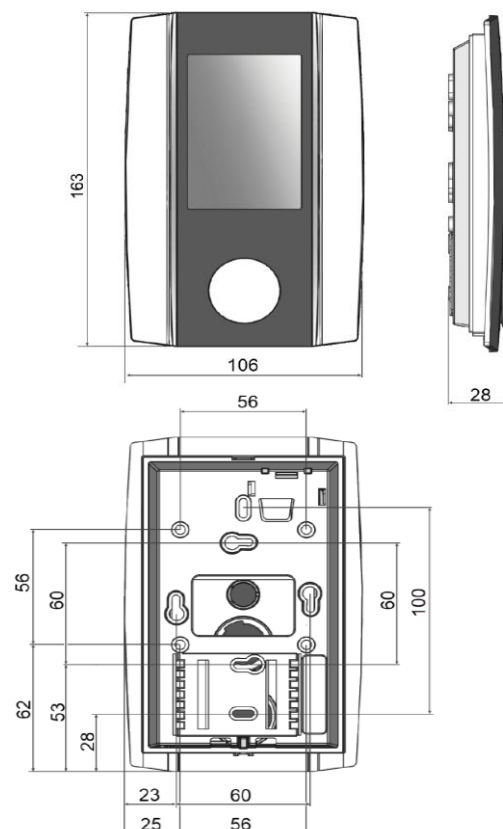

8003-100/1000-610

Unité d'ambiance multi-métier

Sonde de température intégrée + hygrométrie

Description	N° de produit	UE
-------------	---------------	----

Unité d'ambiance multi-métier	8003-100/1000-610	1
-------------------------------	--------------------------	---

Accessoires	N° de produit	UE
-------------	---------------	----

Approbations	
--------------	--

Indice de protection	IP30 selon EN 60529
----------------------	---------------------

Classe de protection	CE
----------------------	----

Boîtier	Polycarbonate
---------	---------------

Température de fonctionnement	0 .. +50°C, max. 85% Hr
-------------------------------	-------------------------

Ecran	TFT 3.5", 320 x 240 px
-------	------------------------

Entrée(s)	1 entrée TOR pour contact sec
-----------	-------------------------------

Connectique	à ressort, max 1.5 mm ²
-------------	------------------------------------

Navigation	via bouton rotatif
------------	--------------------